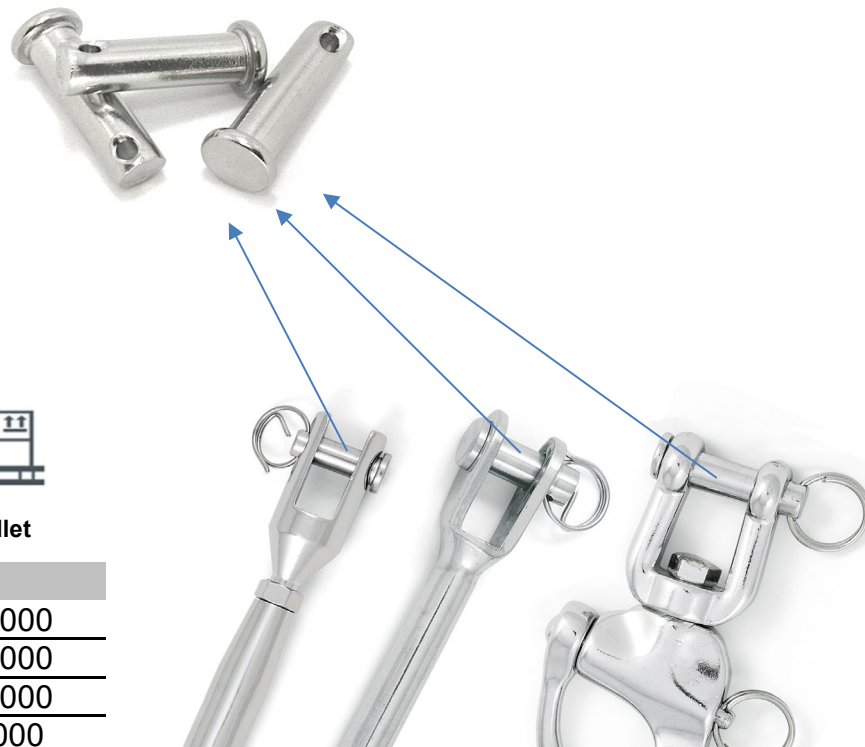

ART. 8144

aisi 316 / A4

Perni per forcelle senza anello

Clevis Pin without ring

Codice Articolo Item Number	D ( mm )	D1 ( mm )	L ( mm )	N ( mm )	Box	Master carton	Pallet
81440401904	4	2	20	16	5	5000	200000
81440502104	5	2,5	21	17	5	3200	128000
81440602004	6	2,5	20	16	5	2700	108000
81440602504	6	2,5	25	4	5	2000	80000
81440602904	6	2,5	29	21	5	2000	80000
81440603604	6	2,5	36	32	5	2000	80000
81440604504	6	2,5	45	41	5	1400	56000
81440802104	8	2,5	21	17	5	1600	64000
81440802404	8	3	24	20	5	1600	64000
81440802704	8	3	27	23	5	1200	48000
81440803204	8	3	32	28	5	1100	44000

Attenzione!!! Le caratteristiche tecniche qui riportate, sono puramente indicative e possono subire variazioni da lotto a lotto, a seconda della produzione.  
 Pay attention!! The dimensions shown in the data sheets are subject to minimal variations (different production line batch).