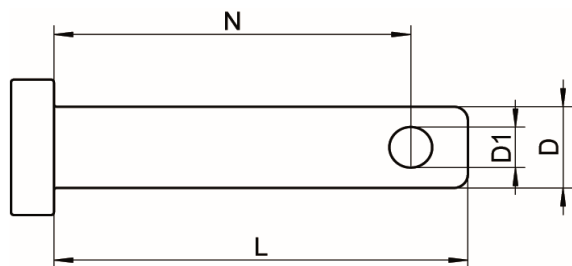

ART. 8144

aisi 316 / A4

Perni per forcelle senza anello

Clevis Pin without ring

Codice Articolo Item Number	D ( mm )	D1 ( mm )	L ( mm )	N ( mm )	Box	Master carton	Pallet
81440401904	4	2	20	16	5	5000	200000
81440502104	5	2,5	21	17	5	3200	128000
81440602004	6	2,5	20	16	5	2700	108000
81440602504	6	2,5	25	4	5	2000	80000
81440602904	6	2,5	29	21	5	2000	80000
81440603604	6	2,5	36	32	5	2000	80000
81440604504	6	2,5	45	41	5	1400	56000
81440802104	8	2,5	21	17	5	1600	64000
81440802404	8	3	24	20	5	1600	64000
81440802704	8	3	27	23	5	1200	48000
81440803204	8	3	32	28	5	1100	44000

Attenzione!!! Le caratteristiche tecniche qui riportate, sono puramente indicative e possono subire variazioni da lotto a lotto, a seconda della produzione.  
 Pay attention!! The dimensions shown in the data sheets are subject to minimal variations (different production line batch).